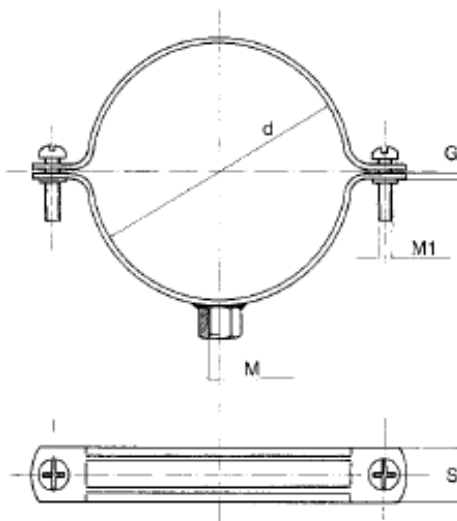

SKŁADY „ŻELIWIARZ”

1. 479. I. CENNIK PODSTAWOWY SIECI GAZOWE OBEJMY POJEDYNCZE BEZ WKŁADKI TŁUMIĄCEJ ZE STALI SZLACHETNEJ A4

EDYCJA I 2013. STAN NA DZIEŃ 2013.03.01

Zastosowanie

Stosowane do mocowania rur instalacyjnych w pionie oraz w poziomie.

Dane techniczne

Guma profilowana H-7,7mm zgodnie z DIN 78078 BAE 42 65
Wytrzymałość termiczna gumy -30 °C do 120 °C

Material

Stal nierdzewna A4.
Guma EPDM.
Podkładka tworzywowa zapobiegająca wypadaniu śrub łączących.